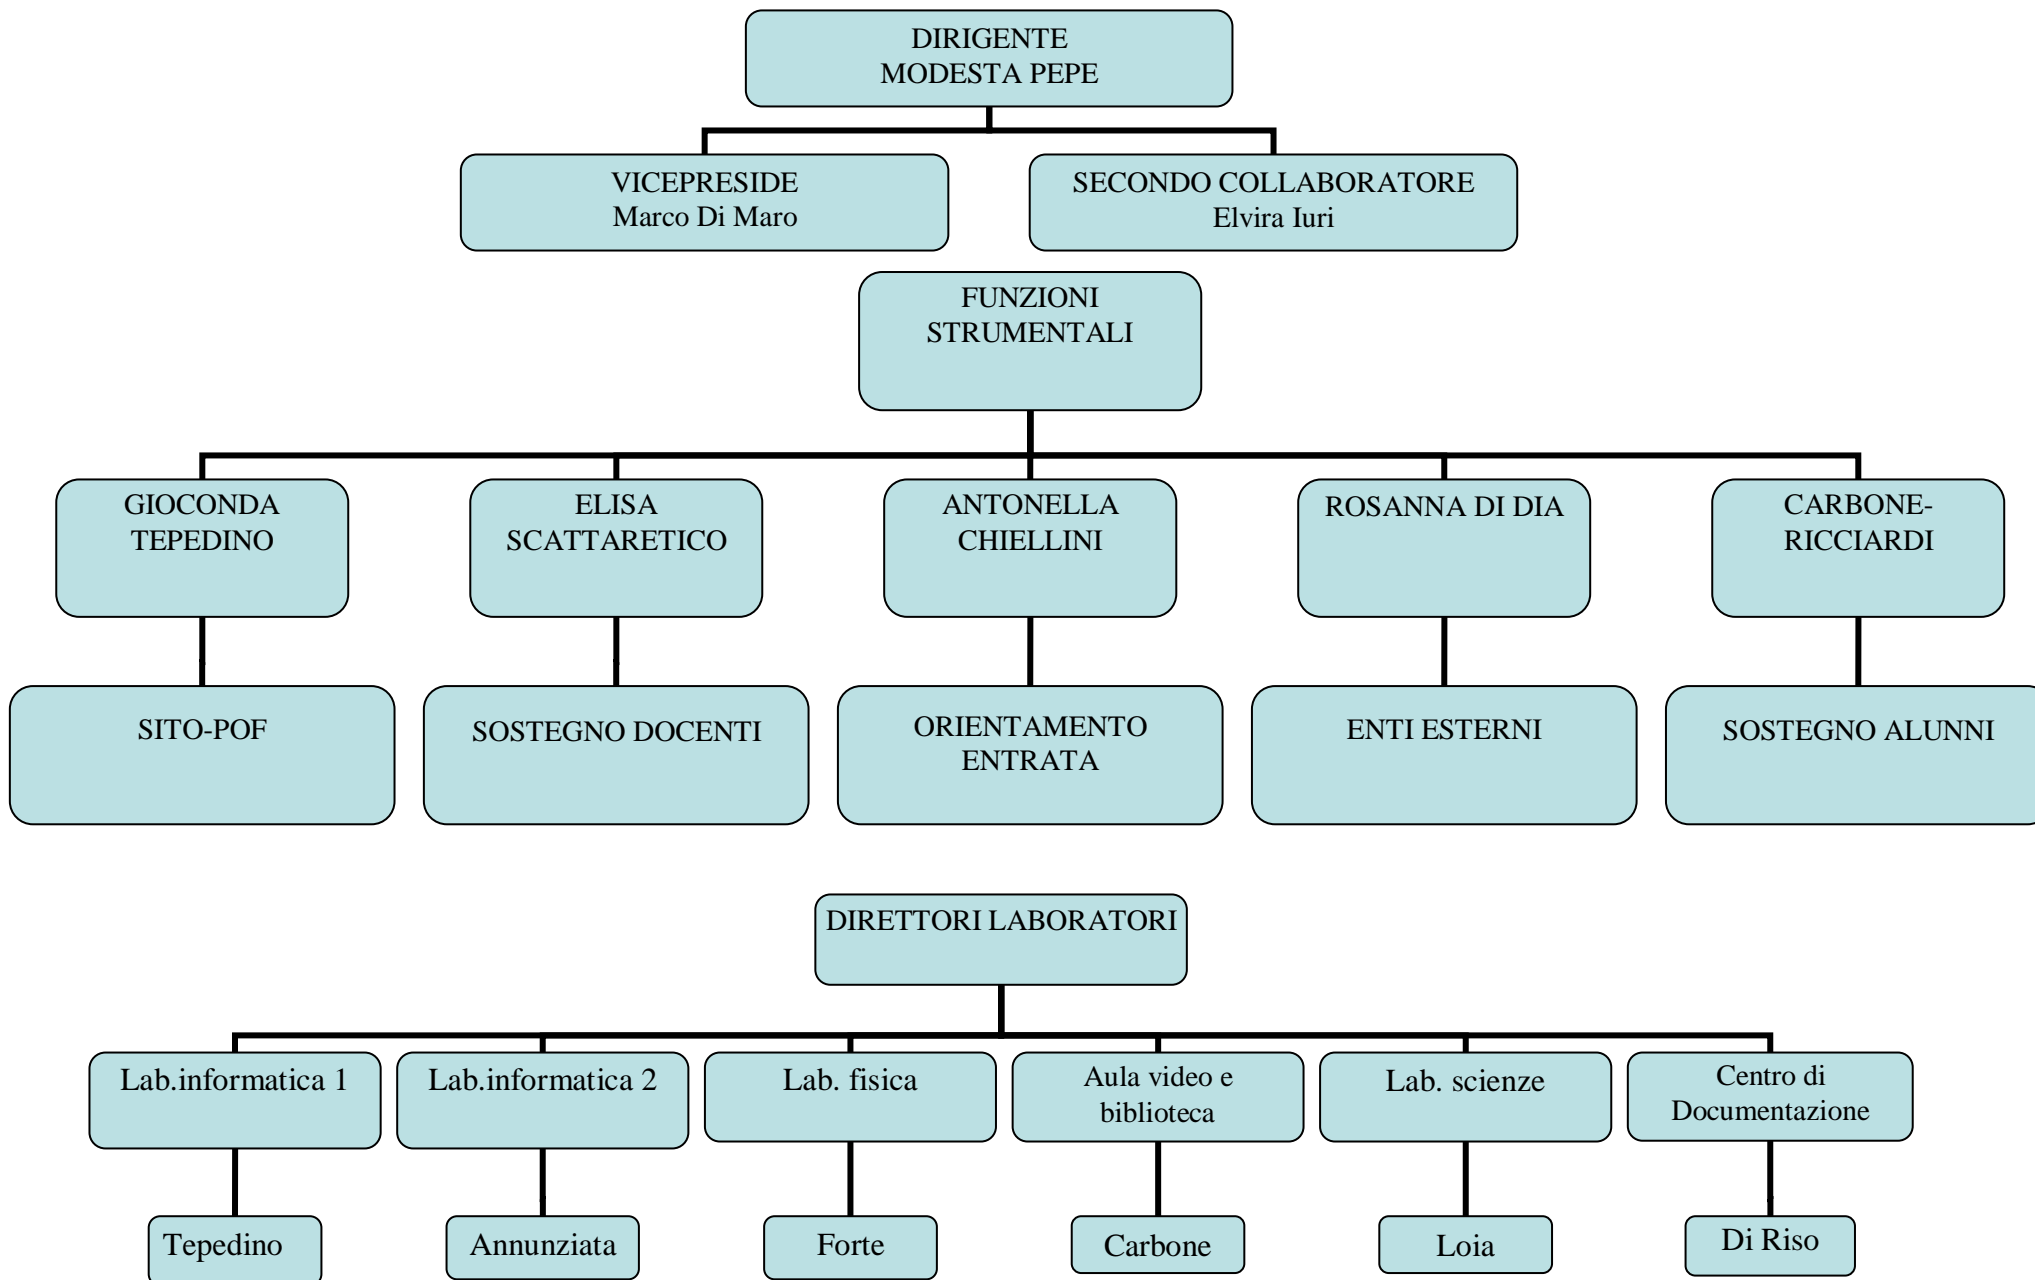

MAPPA RISORSE UMANE ISTITUTO SUDDIVISE PER MANSIONI

COORDINATORI DI CLASSE					
Sezioni/Classi	I	II	III	IV	V
A	NICASTRO	CAPPUCCIO	VALLETTA	ANNUNZIATA	ACERRA
B	RICCIARDI	IANNELLI ATTILIA	MARVASI	NOCE	ARMENIO
C	IURI E.	FALIVENE	GUERRITORE	PENNETTI	DI DIA
D	CIOFFI	PARISI	COMODO	QUARANTA	LANDI
E		BARONE	DI CARLO	GERVASI	TROISI
L	CIPOLLA	D'ANGELO	TAGLIALATELA	LANDOLFI	CARRAFIELLO
M	DI MARO	LA ROCCA	PISCIOTTI	FILARDI M.	PACELLI
N	SCARANO.	SCARANO.	PIETRAFESA	=====	MAZZOTTA.
O	=====	=====	D'ANIELLO	=====	=====
S	IACCIO	MELILLO	=====	TEPEDINO	SCATTARETICO

Salerno, 21/12/2011

La funzione strumentale
Flisa Scattaretico