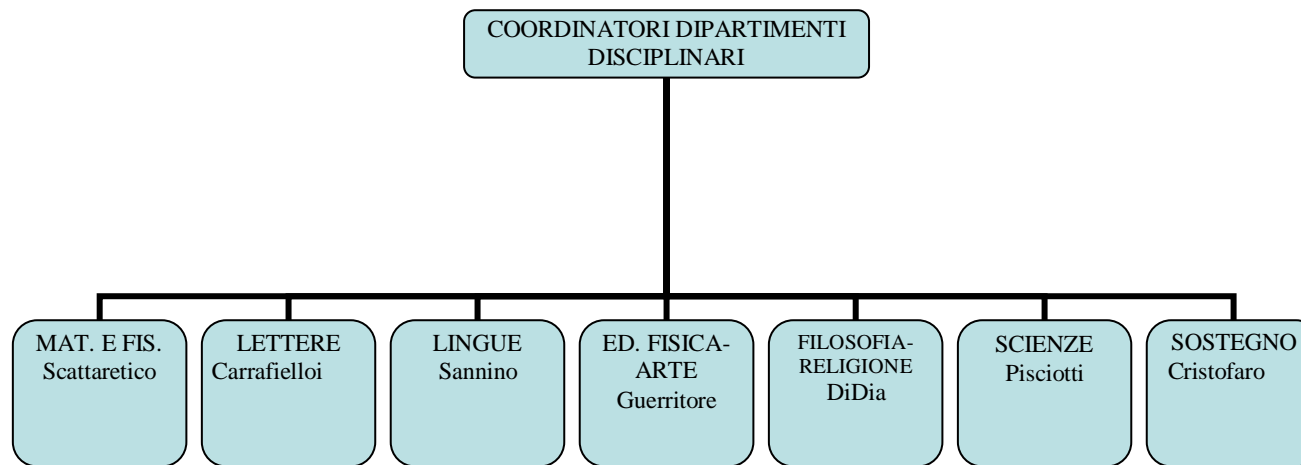

MAPPA RISORSE UMANE ISTITUTO SUDDIVISE PER MANSIONI

COORDINATORI DI CLASSE					
Sezioni/Classi	I	II	III	IV	V
A	NICASTRO	CAPPUCCIO	VALLETTA	ANNUNZIATA	ACERRA
B	RICCIARDI	IANNELLI ATTILIA	MARVASI	NOCE	ARMENIO
C	IURI E.	FALIVENE	GUERRITORE	PENNETTI	DI DIA
D	CIOFFI	PARISI	COMODO	QUARANTA	LANDI
E		BARONE	DI CARLO	GERVASI	TROISI
L	CIPOLLA	D'ANGELO	TAGLIALATELA	LANDOLFI	CARRAFIELLO
M	DI MARO	LA ROCCA	PISCIOTTI	FILARDI M.	PACELLI
N	SCARANO.	SCARANO.	PIETRAFESA	=====	MAZZOTTA.
O	=====	=====	D'ANIELLO	=====	=====
S	IACCIO	MELILLO	=====	TEPEDINO	SCATTARETICO

Salerno, 21/12/2011

La funzione strumentale
Flisa Scattaretico